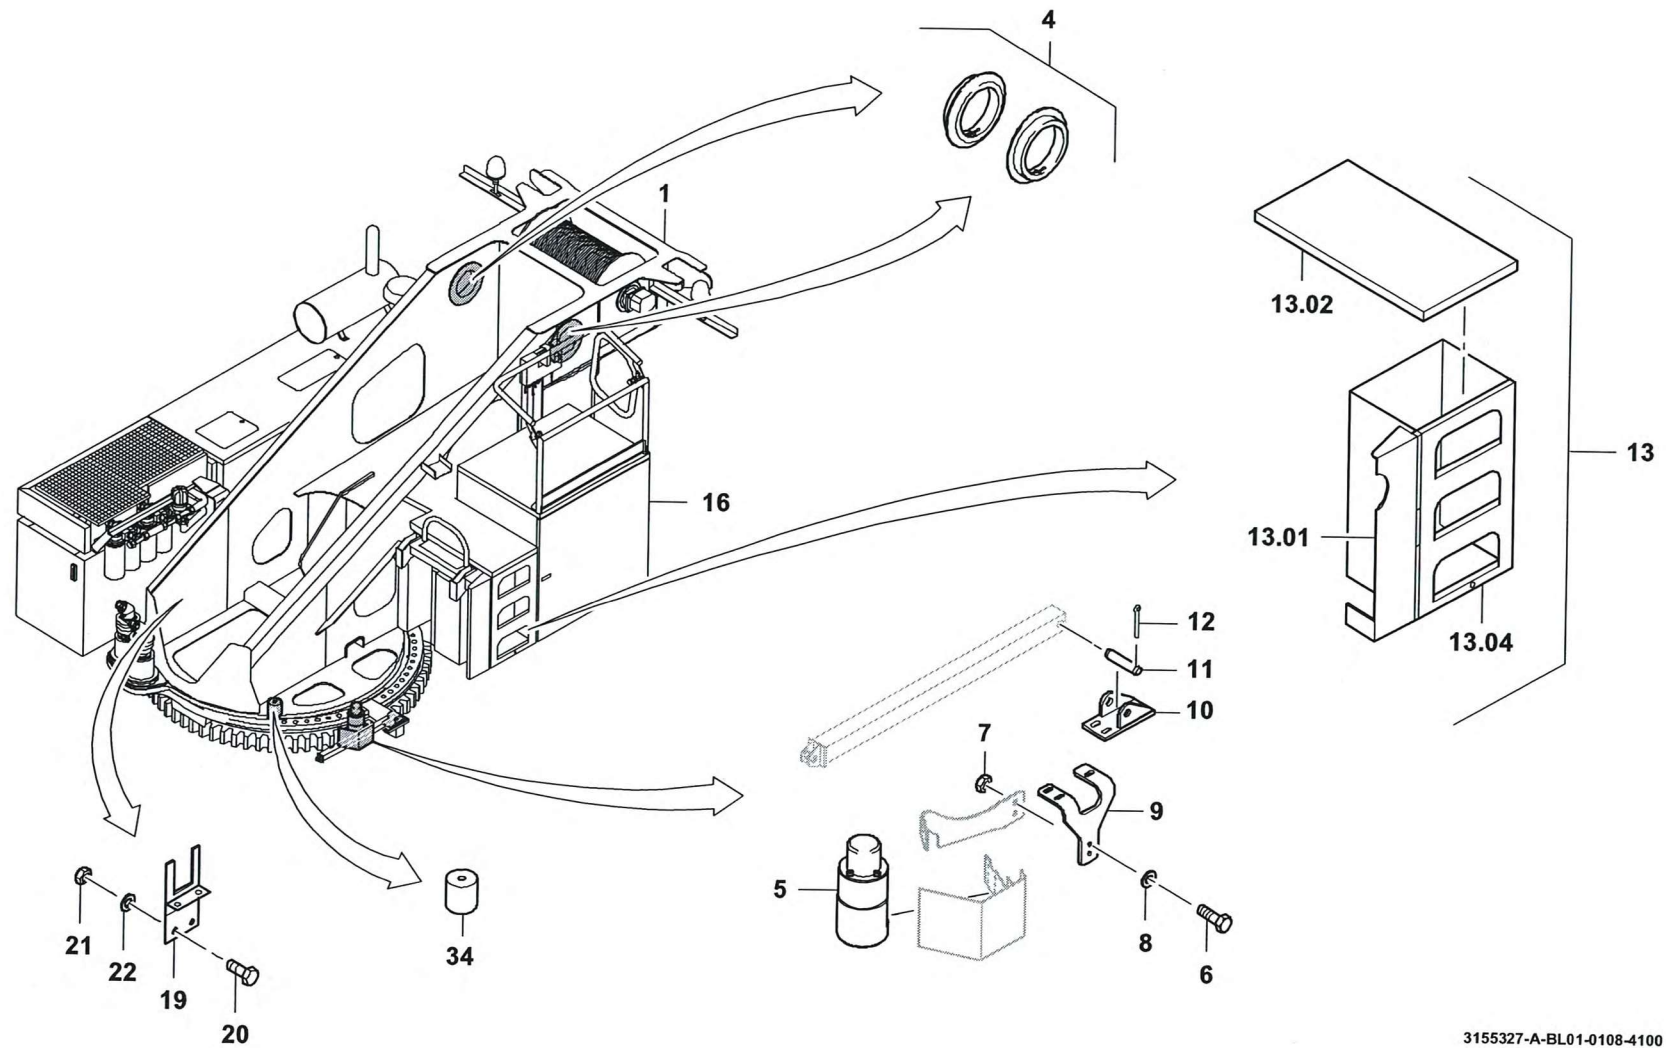

GROVEDREHTISCH KPL.
TURNTABLE CPL.BILDTADEL
PICTORIAL DISPLAY

01.08

3155327-ETL A

1/2

GMK 5095
BE 600
G 118

GROVEDREHTISCH KPL.
TURNTABLE CPL.BILDТАFEL
PICTORIAL DISPLAY

01.08

3155327-ETL A

2/2

GMK 5095
BE 600
G 118